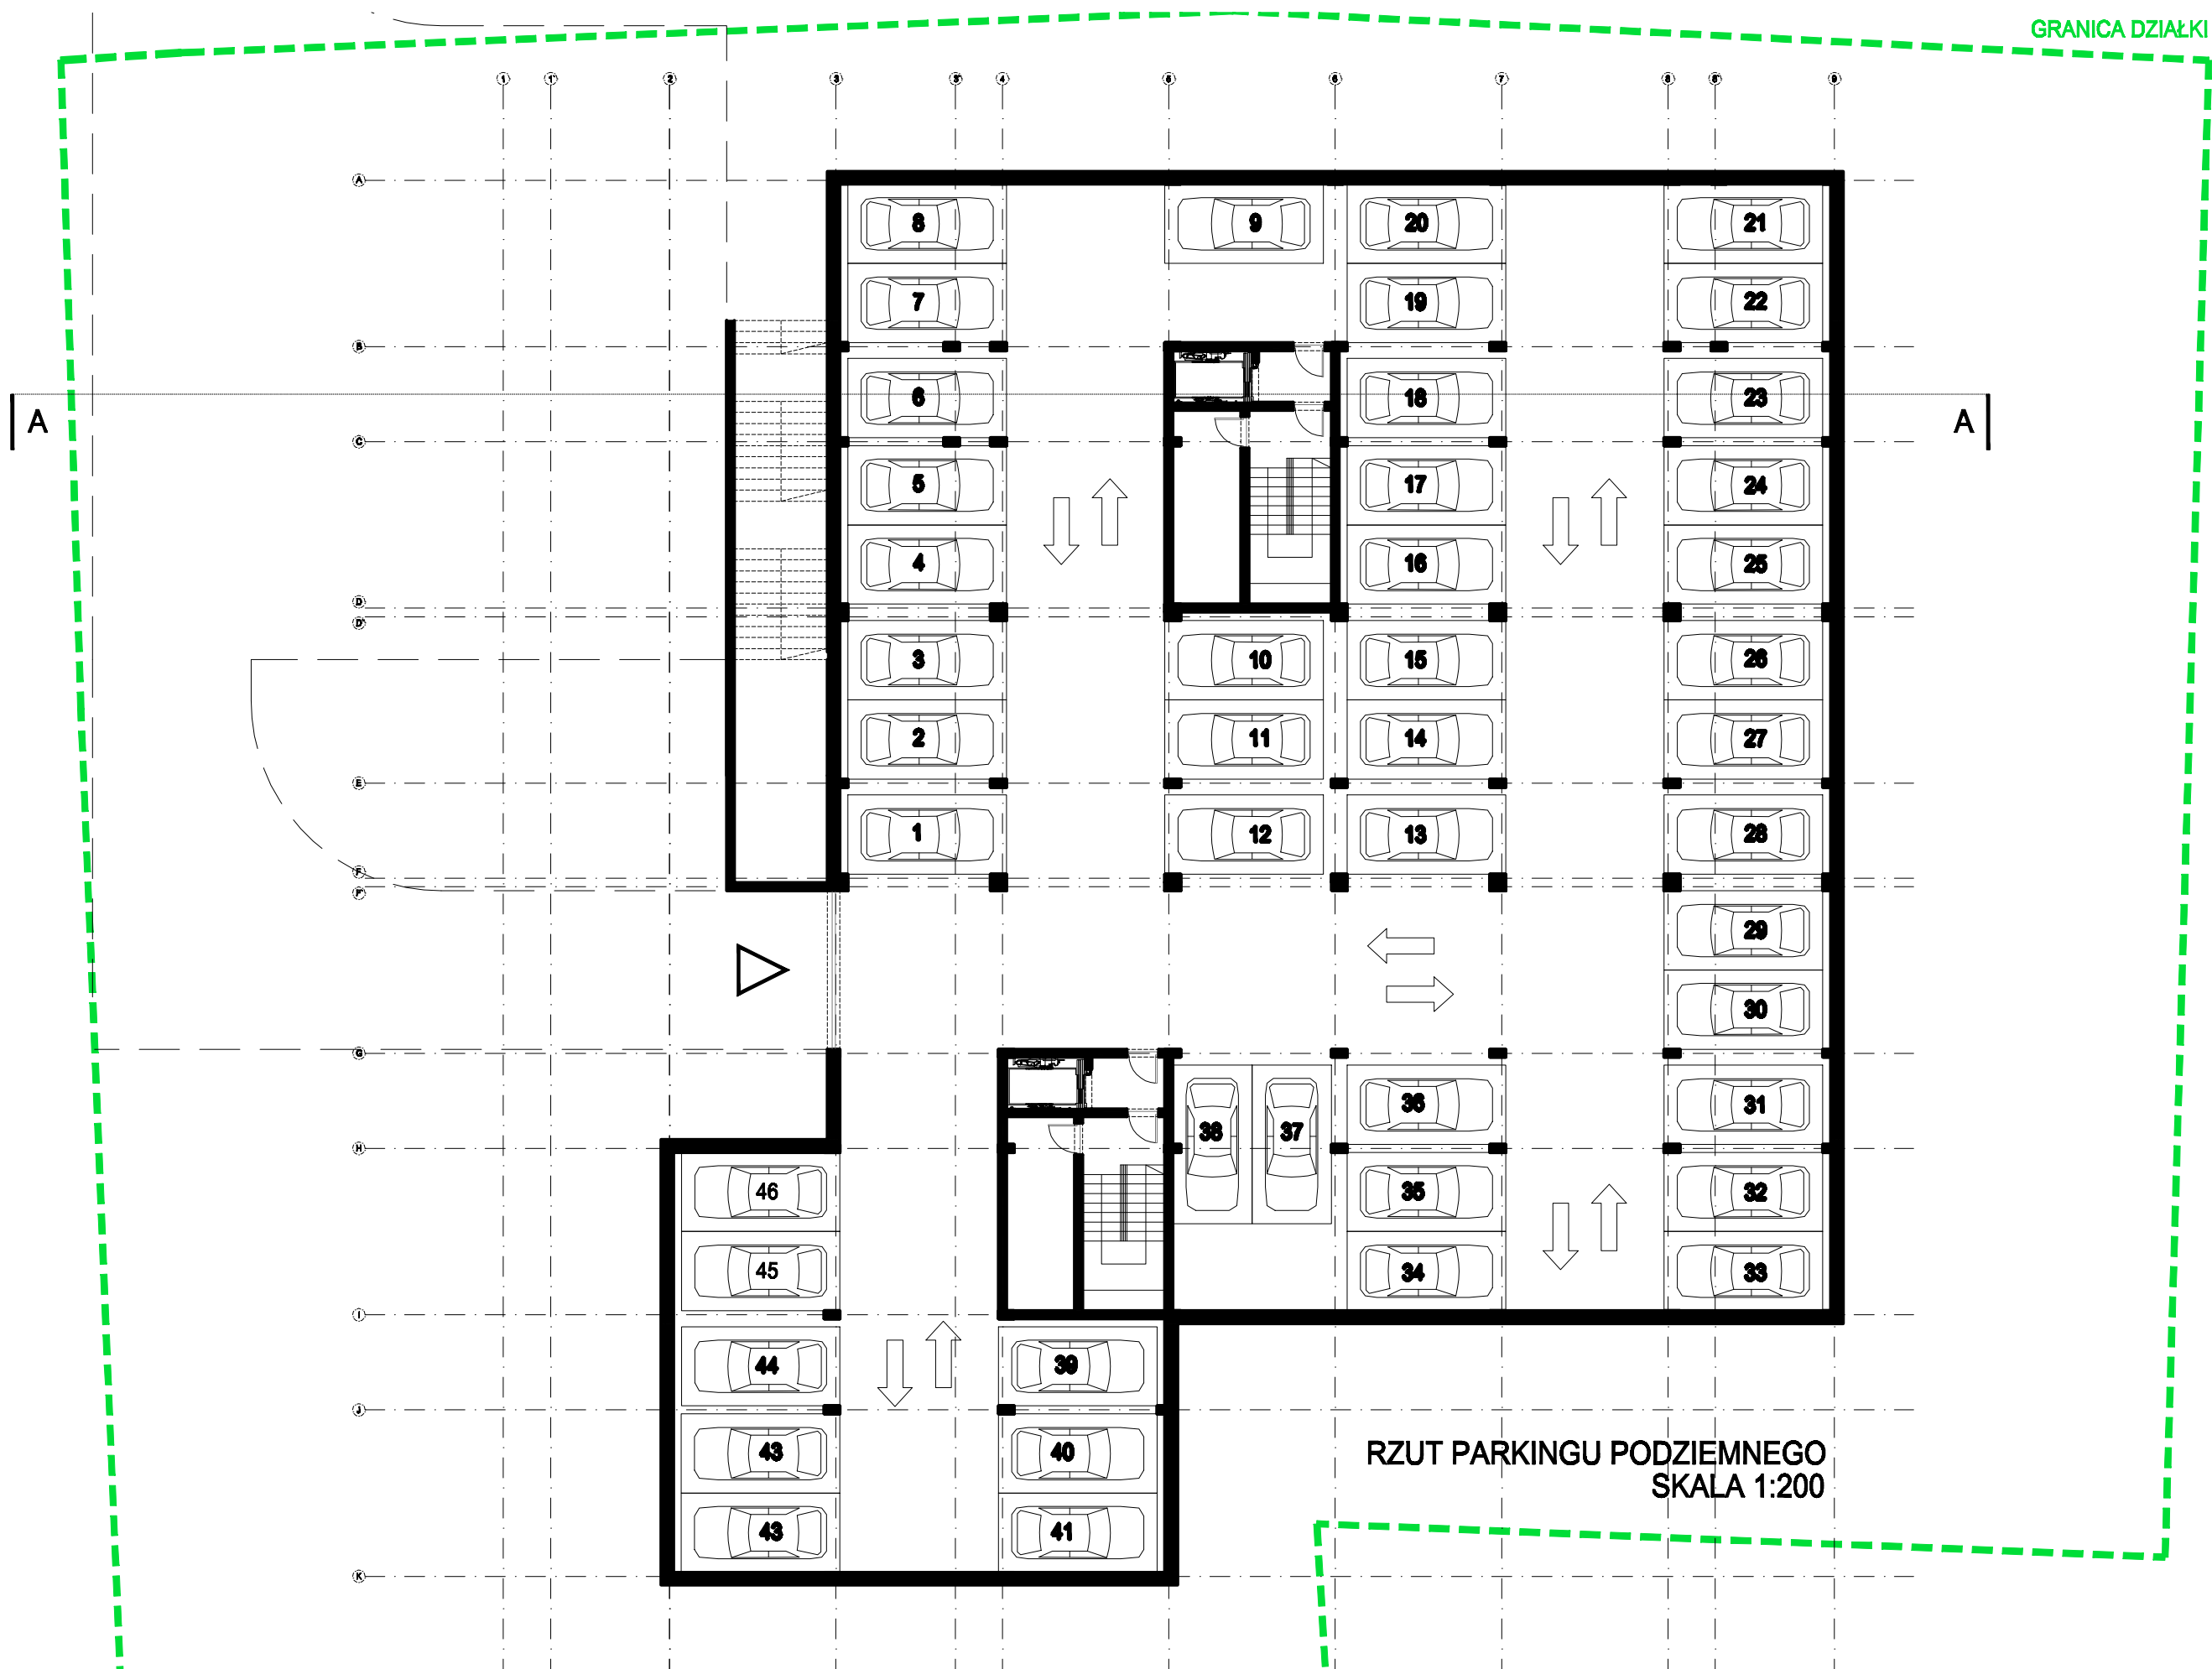

GRANICA DZIAŁKI

RZUT PARKINGU PODZIEMNEGO
SKALA 1:200